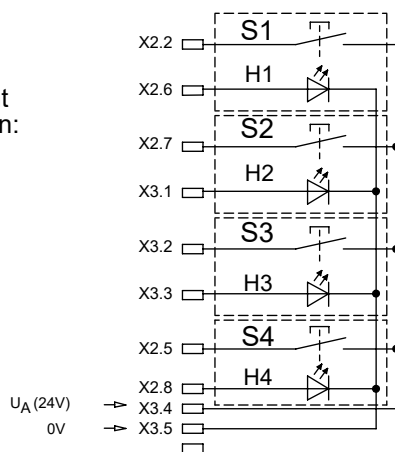

...-R-..

...-L-..

Belegung  
Deckeltaster:

PIN assignment  
top cover button:

Maße in mm / Dimensions in mm  
© EUCHNER GmbH + Co. KG  
Technische Änderungen vorbehalten, alle Angaben ohne Gewähr / Subject to technical modifications; no responsibility is accepted for the accuracy of this information.