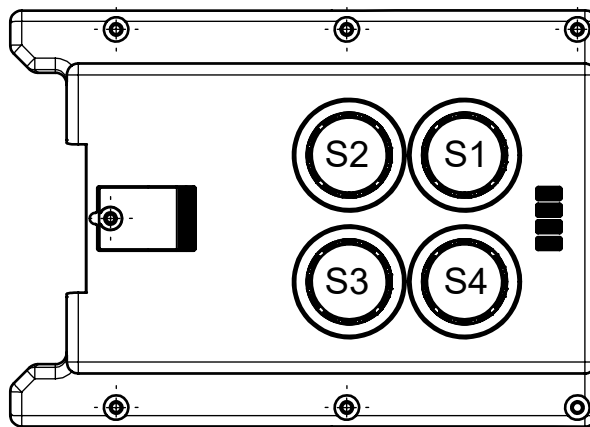

Inklusive:  
Including:

Blenden-Set für Taster:  
**Lens-Set** for button:  
2x weiss / white  
1x blau / blue  
1x gelb / yellow  
1x grün / green  
1x rot / red

**Schrauben:**  
**Screw:**  
6x 3x10  
1x 2,5x10

	Produktversion Product version	Verbindungskabel inklusive Connection cable included	Türanschlag Door hinge	S1	S2	S3	S4
<b>MGB-A-COVER-R-P1-121740</b>	ab / from V 2.0.0 bis / up to V 3.0.3	ja	R	Taster beleuchtet	Taster beleuchtet	Taster beleuchtet	Taster beleuchtet
<b>MGB-A-COVER-L-P1-121741</b>	ab / from V 2.0.0 bis / up to V 3.0.3	ja	L				
<b>MGB-A-COVER-R-P1-164899</b>	ab / from V 4.0.0	nein	R	Button illuminated	Button illuminated	Button illuminated	Button illuminated
<b>MGB-A-COVER-L-P1-164900</b>	ab / from V 4.0.0	nein	L				

...-R-..

...-L-..

Belegung  
Deckeltaster:

PIN assignment  
top cover button:

Maße in mm / Dimensions in mm  
© EUCHNER GmbH + Co. KG  
Technische Änderungen vorbehalten, alle Angaben ohne Gewähr / Subject to technical modifications; no responsibility is accepted for the accuracy of this information.