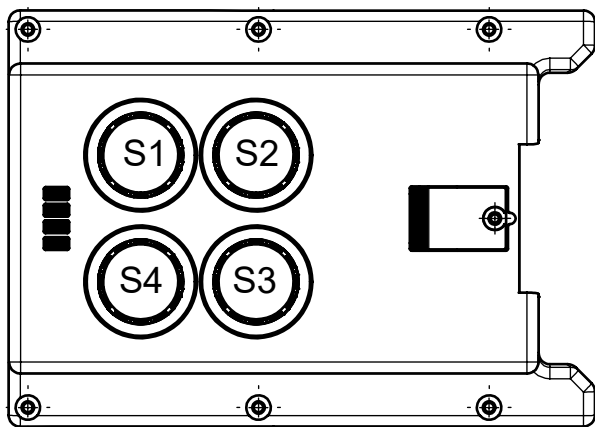

Inklusive:  
Including:

Blenden-Set für Taster:  
**Lens-Set** for button:  
2x weiss / white  
1x blau / blue  
1x gelb / yellow  
1x grün / green  
1x rot / red

**Schrauben:**  
**Screw:**  
6x 3x10  
1x 2,5x10

	Produktversion Product version	Verbindungskabel inklusive Connection cable included	Türanschlag Door hinge	S1	S2	S3	S4
<b>MGB-A-COVER-R-P1-121740</b>	ab / from V 2.0.0 bis / up to V 3.0.3	ja	R	Taster beleuchtet	Taster beleuchtet	Taster beleuchtet	Taster beleuchtet
<b>MGB-A-COVER-L-P1-121741</b>	ab / from V 2.0.0 bis / up to V 3.0.3	ja	L				
<b>MGB-A-COVER-R-P1-164899</b>	ab / from V 4.0.0	nein	R	Button illuminated	Button illuminated	Button illuminated	Button illuminated
<b>MGB-A-COVER-L-P1-164900</b>	ab / from V 4.0.0	nein	L				

...-R-..

...-L-..

Belegung  
Deckeltaster:

PIN assignment  
top cover button:

Maße in mm / Dimensions in mm  
© EUCHNER GmbH + Co. KG  
Technische Änderungen vorbehalten, alle Angaben ohne Gewähr / Subject to technical modifications; no responsibility is accepted for the accuracy of this information.